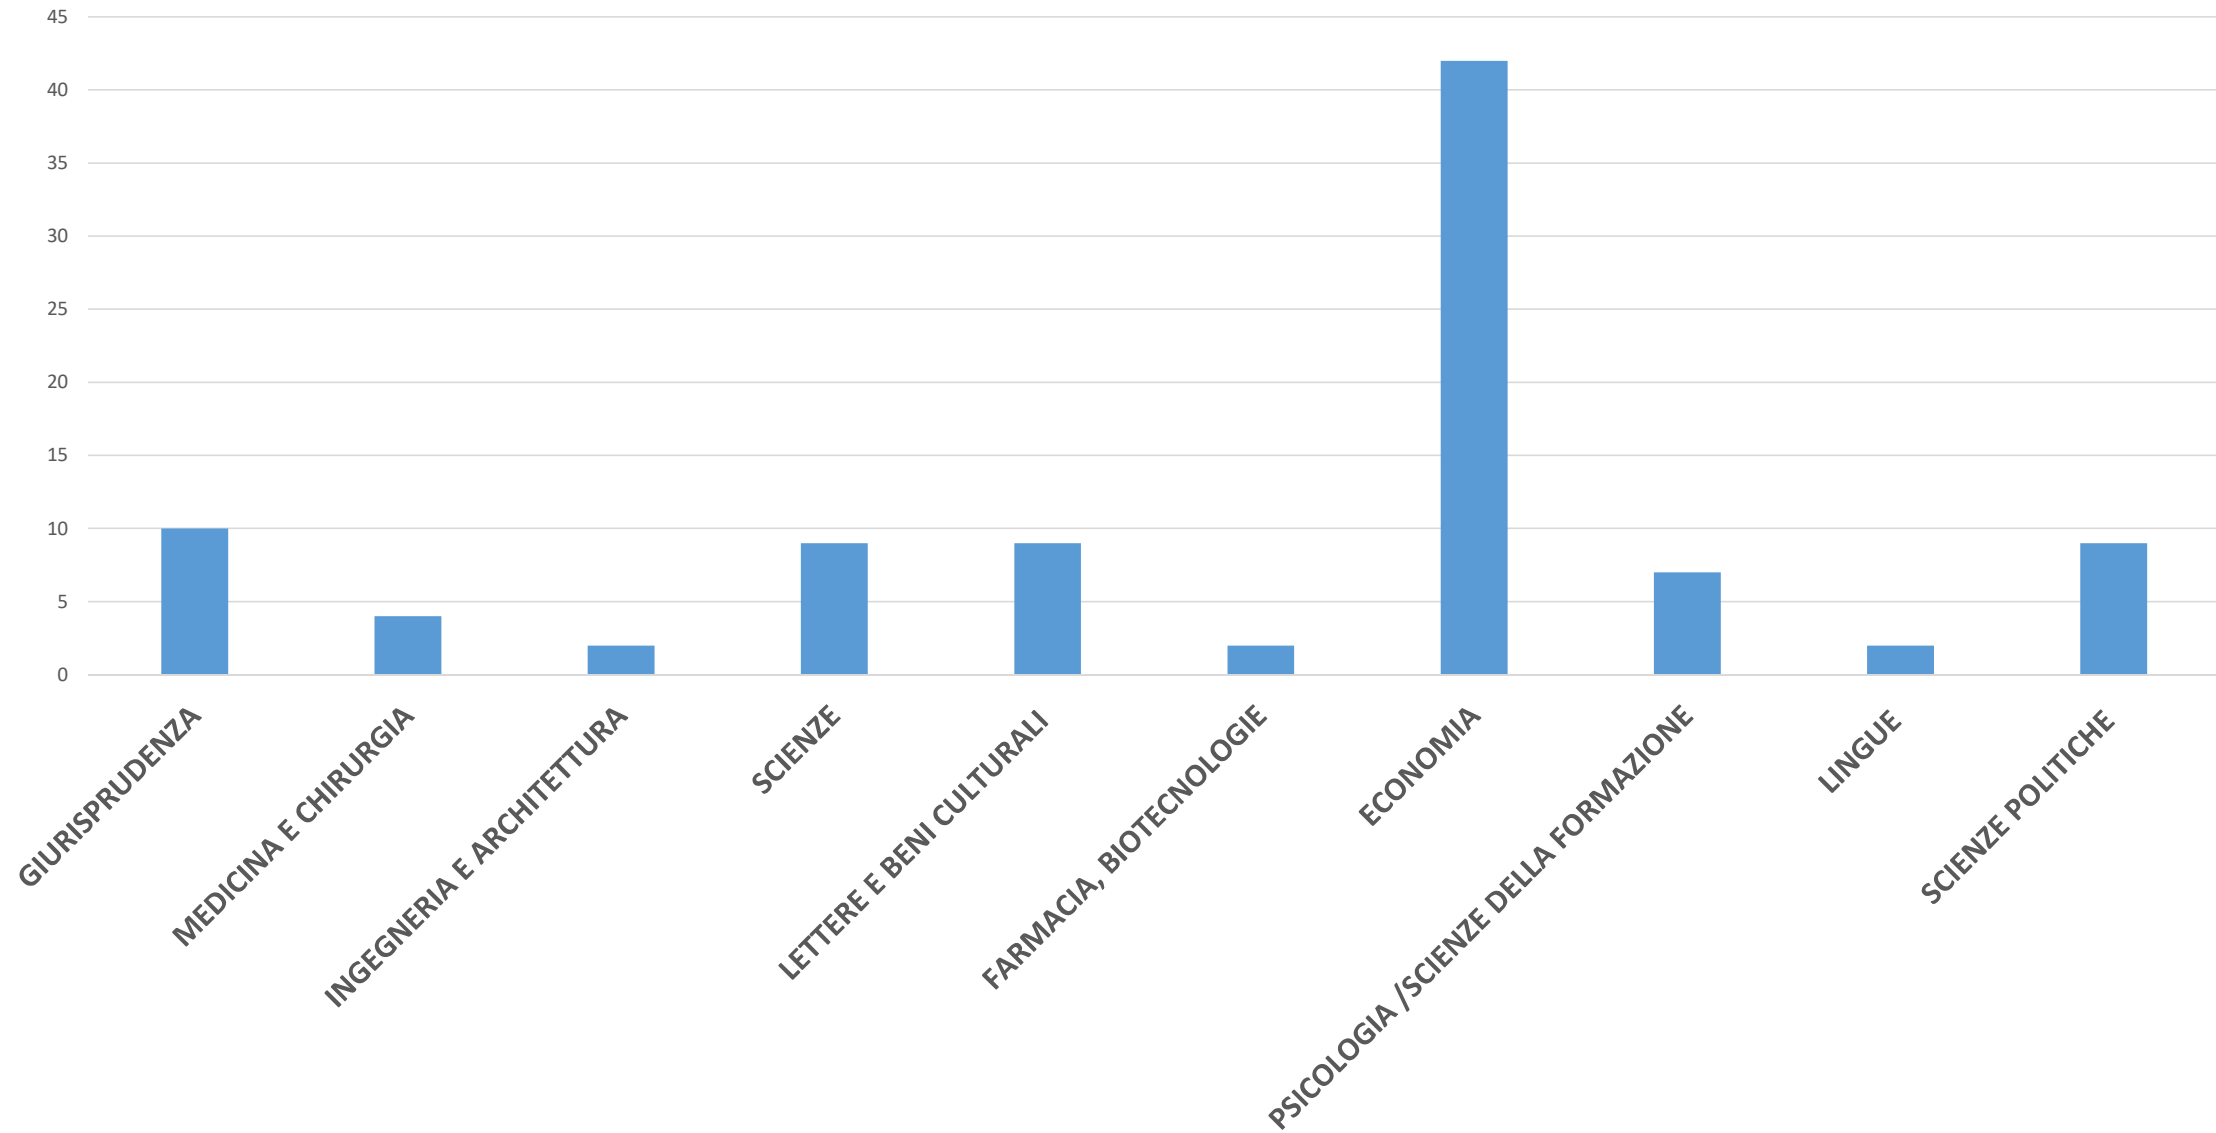

ALMA MATER STUDIORUM
UNIVERSITÀ DI BOLOGNA

ALMA ORIENTA

ALMA ORIENTA SCUOLE

AFORM – Servizio Orientamento

NUMERO DI ISCRITTI ALLE SCUOLE UNIBO 2018 - 2019
COMMERCIALE MATTEUCCI FORLI

CORSI DELLA SCUOLA DI LETTERE E BENI CULTURALI

CORSI DELLA SCUOLA DI ECONOMIA, MANAGEMENT E STATISTICA